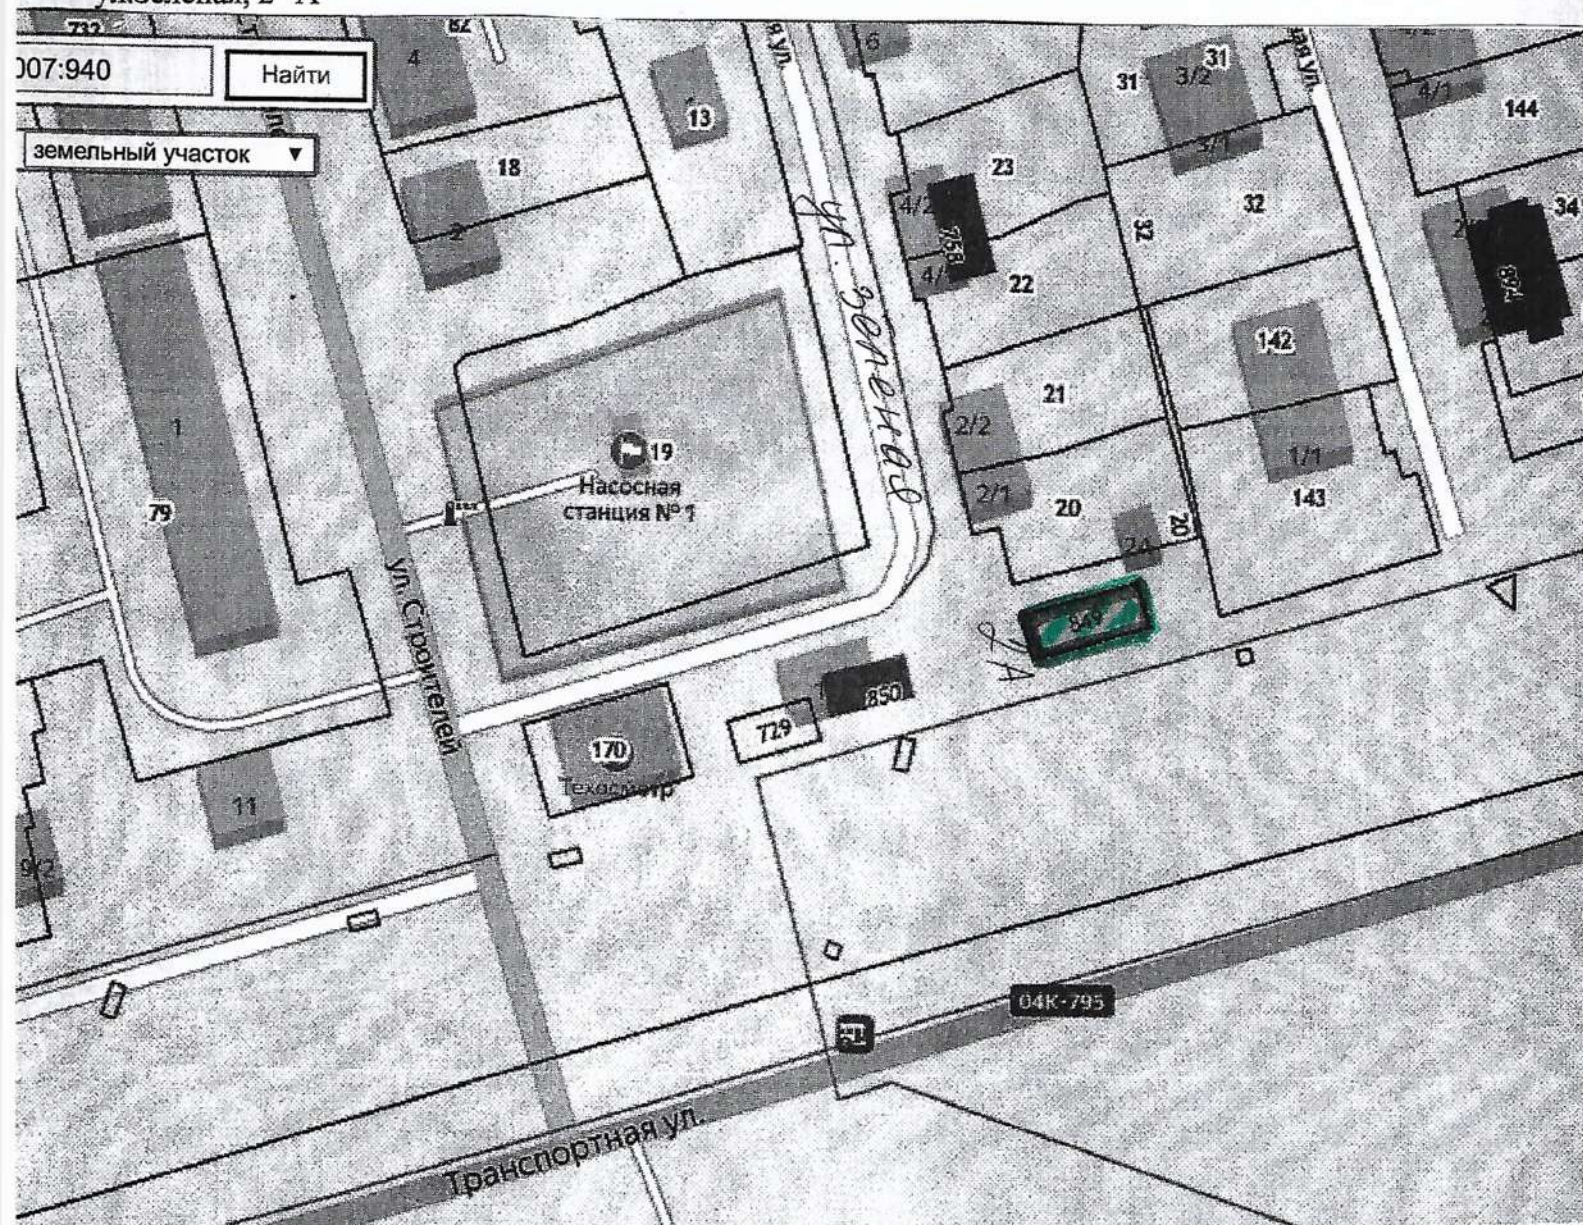

СОГЛАСОВАНО

Глава
поселка Саянский

А.А. Ступин
14.10.2022г.

**Выкопировка из плана
пос. Саянский Рыбинского района М 1:2000**

на земельный участок, из земель населенных пунктов, с разрешенным использованием
магазины, общей площадью 150 кв.м., расположенный в кадастровом квартале:
24:32:3601005:849, адрес:Россия, Красноярский край, Рыбинский район, пос. Саянский,
ул.Зеленая, 2 "А"